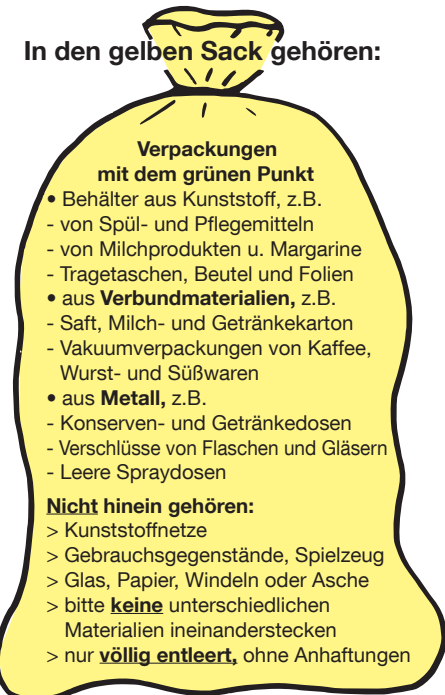

Tour 4: Freitag

Altenbüren, Esshoff, Brilon und Aussiedler wie im Vorjahr

Gelbe Säcke sind erhältlich:

- Rathaus der Stadt Brilon, Am Markt 1
- Amtshaus der Stadt Brilon, Bahnhofstr. 33
- Lobbe Abfallberatung, Gallbergweg 7

Bei Problemen mit dem gelben Sack, wenden Sie sich an die Abfallberatung Lobbe Entsorgung GmbH.

Die Lobbe-App:

- Container anfragen
- Standorte finden
- keine Abfuhrtermine verpassen

Info zur App:

LOBBE